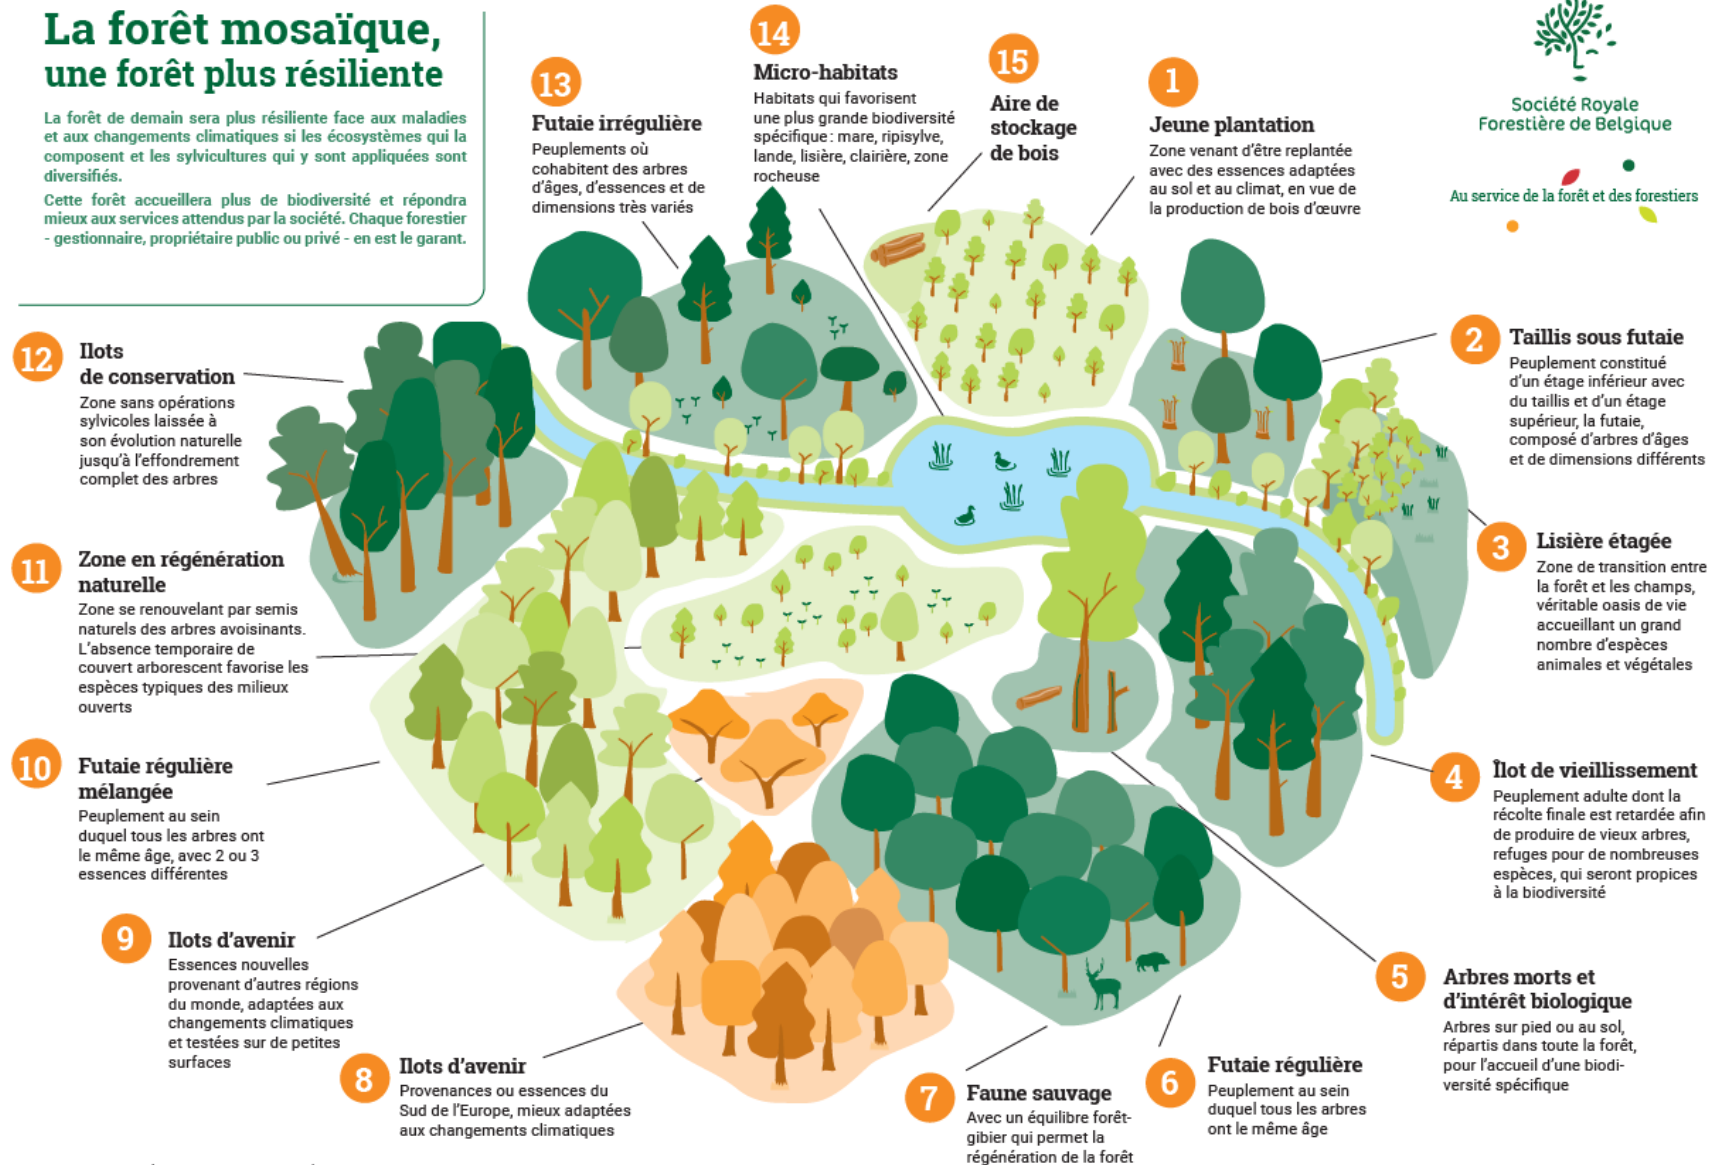

La forêt mosaïque : Diversification de la forêt à différentes échelles pour en augmenter la résilience

La forêt mosaïque, une forêt plus résiliente

La forêt de demain sera plus résiliente face aux maladies et aux changements climatiques si les écosystèmes qui la composent et les sylvicultures qui y sont appliquées sont diversifiés.

Cette forêt accueillera plus de biodiversité et répondra mieux aux services attendus par la société. Chaque forestier - gestionnaire, propriétaire public ou privé - en est le garant.